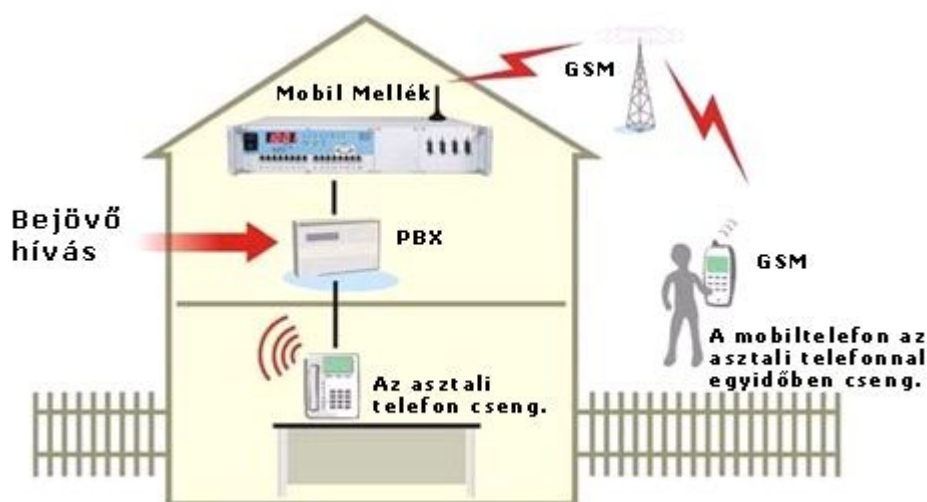

2N Mobil Mellék (Mobility Extension)

A **2N Mobil Mellék** az alközpont mellékvonali oldalán elhelyezkedő GSM csatornákkal rendelkező eszköz, mely lehetővé teszi, hogy a felhasználó úgy használja mobiltelefonját, mintha a mobil az irodai rendszer egy teljes jogú mellékállomása lenne. A **2N Mobil Mellék**, mint megoldás lényegében egy speciális GSM átjáróból, a benne elhelyezett, jellemzően csoport SIM kártyákból és a csoportba tartozó mobil felhasználókból áll.

Az eszköz szolgáltatásai

- teljes elérhetőség
- mozgási szabadság
- alközponti szolgáltatások a mobiltelefonon
- jelentős költségcsökkentés

Bejövő hívás – hívás fogadása mobiltelefonon

A Mobil Mellék egyszerre csengeti meg az asztali telefont és a mobiltelefont. Bármelyiket is veszi fel a felhasználó, a másik abba hagyja a csörgést.

A hívó fél nem érzékeli, hogy a felhasználó az irodán kívül tartózkodik, a kapcsolódás közben hallható összes hang ugyanaz, mintha az irodában hívnák.

Kimenő hívás – hívás kezdeményezése mobiltelefonról

Az MM felhasználó a Mobil Mellékben lévő SIM kártya felhívása után (a csoporton belüli hívások tarifájával) elérheti az alközpont szolgáltatásait, hívást kezdeményezhet egy mellékre, a vezetékes hálózatba (pl. nemzetközi hívások)